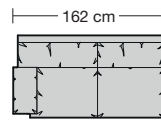

600.70 Übertief für Sitztiefe 58 cm

600.70 Übertief für Sitztiefe 62 cm

600.23

600.45 L/R

600.55

600.761 L

600.761 R

600.24