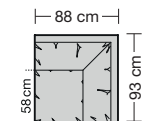

600.70 Übertief für Sitztiefe 58 cm

600.70 Übertief für Sitztiefe 62 cm

600.23

600.45 L/R

600.55

600.761 L

600.761 R

600.24