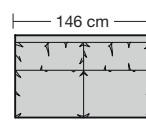

Produktumfang / Product range / Gamme des produits / Productomvang

600.56

600.755 L/R

ST 53 cm = 205 x 88 cm

ST 58 cm = 205 x 93 cm

ST 62 cm = 205 x 97 cm

ST 53 cm = 225 x 88 cm

ST 58 cm = 225 x 93 cm

ST 62 cm = 225 x 97 cm

Sitztiefe, Sitzhöhe, Armlehne und Kissenführung bitte bei der Bestellung unbedingt angeben.

Important - Specify seat depth, seat height, armrest and seat cushion in your order.

Veillez absolument indiquer à la commande la profondeur de siège, hauteur de siège, d'accoudoir et le modèle de coussin.

Gelieve de zittedpte, zithoogte, zijkant en kussenuitvoering bij de bestelling te vermelden.