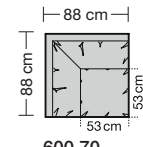

Seat heights **Seat height 43 cm**
Seat height 46 cm
by extension of the side part (without surcharge).

Important - Specify seat depth and seat height on your order.

Back cushions **A Downy character**
Casual-looking. Proven chamber cushion. Filling with small polyfoam sticks and high-quality fibres.

C Cold Foam
Dimensionally stable core made from a high-quality cold foam RG 50. Covering off polyfoam RG 20 with polyester padding.

Side parts Width 16 cm, height 58 cm

Produktinformation / Product information
Informations produits / Productinformatie

Produktumfang / Product range / Gamme des produits / Productomvang

600.14 600.18

600.40 L/R 600.41 L/R 600.42 L/R

600.50 600.51 600.52

600.70

600.22

600.44 L/R

600.54

600.70 Übertief für Sitztiefe 58 cm

600.70 Übertief für Sitztiefe 62 cm

600.23

600.45 L/R

600.55

600.761 L

600.761 R

600.24