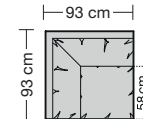

Produktumfang / Product range / Gamme des produits / Productomvang

600.14 600.18

600.40 L/R 600.41 L/R 600.42 L/R

600.50 600.51 600.52

600.70

600.22

600.44 L/R

600.54

600.70 Übertief für Sitztiefe 58 cm

600.70 Übertief für Sitztiefe 62 cm

600.23

600.45 L/R

600.55

600.761 L

600.761 R

600.24