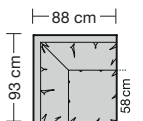

600.70 Übertief für Sitztiefe 58 cm

600.70 Übertief für Sitztiefe 62 cm

600.23

600.45 L/R

600.55

600.761 L

600.761 R

600.24