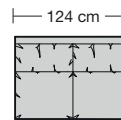

600.70 Übertief für Sitztiefe 58 cm

600.70 Übertief für Sitztiefe 62 cm

600.23

600.45 L/R

600.55

600.761 L

600.761 R

600.24