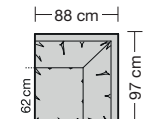

Produktumfang / Product range / Gamme des produits / Productomvang

600.76 L

600.755 L/R

ST 53 cm = 205 x 88 cm

ST 58 cm = 205 x 93 cm

ST 62 cm = 205 x 97 cm

ST 53 cm = 225 x 88 cm

ST 58 cm = 225 x 93 cm

ST 62 cm = 225 x 97 cm

Sitztiefe, Sitzhöhe, Armlehne und Kissenführung bitte bei der Bestellung unbedingt angeben.

Important - Specify seat depth, seat height, armrest and seat cushion in your order.

Veillez absolument indiquer à la commande la profondeur de siège, hauteur de siège, d'accoudoir et le modèle de coussin.

Gelieve de zittedpte, zithoogte, zijkant en kussenuitvoering bij de bestelling te vermelden.