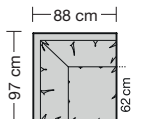

Produktumfang / Product range / Gamme des produits / Productomvang

600.76 R

600.755 L/R

ST 53 cm = 205 x 88 cm

ST 58 cm = 205 x 93 cm

ST 62 cm = 205 x 97 cm

ST 53 cm = 225 x 88 cm

ST 58 cm = 225 x 93 cm

ST 62 cm = 225 x 97 cm

Sitztiefe, Sitzhöhe, Armlehne und Kissenführung bitte bei der Bestellung unbedingt angeben.

Important - Specify seat depth, seat height, armrest and seat cushion in your order.

Veillez absolument indiquer à la commande la profondeur de siège, hauteur de siège, d'accoudoir et le modèle de coussin.

Gelieve de zittedpte, zithoogte, zijkant en kussenuitvoering bij de bestelling te vermelden.