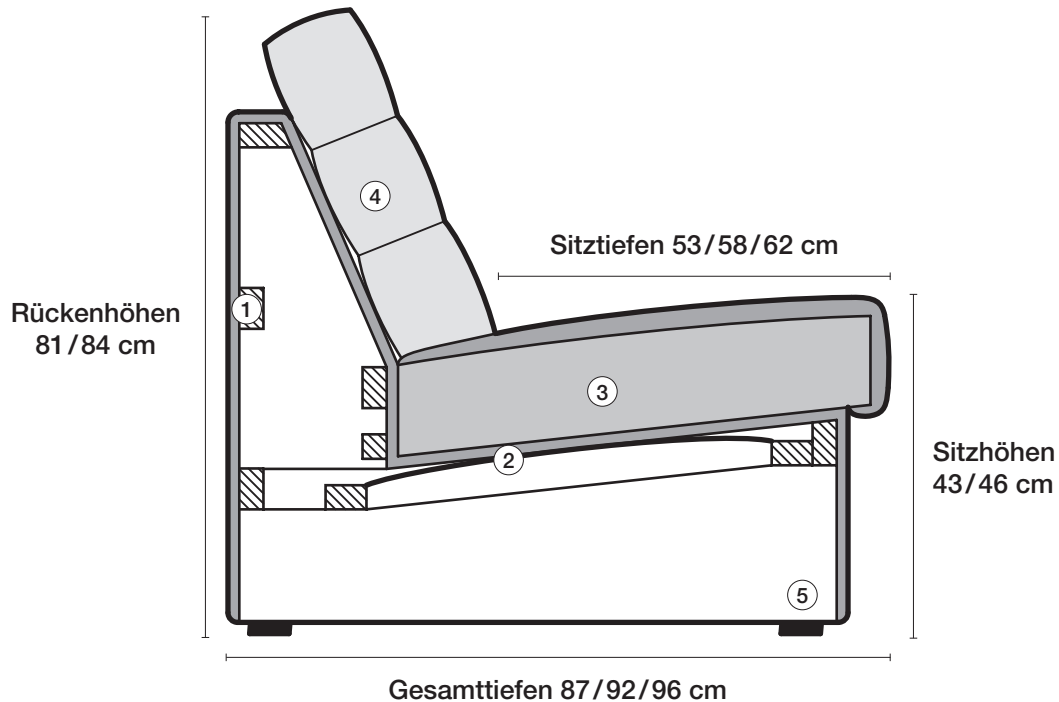

- ▶ 5 Sitzkissen
- ▶ 3 Rückenkissen
- ▶ 3 Sitztiefen
- ▶ 2 Sitzhöhen
- ▶ 1 Armlehnvariante

Greifen Sie zu Ihrem Smartphone, scannen Sie den QR-Code ein und erleben Sie die CL600.

- 1 Gestell**
Hartholzgestell aus Buche, gedübelt und verleimt.
 - 2 Unterfederung**
Stahlwellenunterfederung mit Spezialabdeckung und hochwertigem Futterstoff.
 - 3 Sitzkissen**
Daunencharakter
Comfort SL
Kaltschaumkombination
Taschenfederkern
Soft
 - 4 Rückenkissen**
Daunencharakter
Comfort SL
Kaltschaumkombination
- Sitztiefen**
Sitztiefe 53 cm
Sitztiefe 58 cm
Sitztiefe 62 cm
- Sitzhöhen**
Sitzhöhe 43 cm
Sitzhöhe 46 cm
Sonderhöhen möglich

- 5 Fussausführungen**
Kunststoffgleiter 15 mm

- 1 Frame**
Hardwood frame in beech, plugged and glued.
 - 2 Spring base**
Steel corrugated spring base with special covering and high-quality lining material.
 - 3 Seat cushions**
Downy character
Comfort SL
Foam combination
Pocket spring core
Soft
 - 4 Back cushions**
Downy character
Comfort SL
Foam combination
- Seat depths**
Seat depth 53 cm
Seat depth 58 cm
Seat depth 62 cm
- Seat heights**
Seat height 43 cm
Seat height 46 cm
Special heights possible

- 5 Legs**
Plastic sliding glider 15 mm

- 1 Châssis**
Solide châssis en hêtre, chevillé et collé.
 - 2 Suspension**
Ressorts métalliques ondulés avec revêtement spécial.
 - 3 Coussins de siège**
Type duvet
Comfort SL
Combinaison polyéther et mousse à froid
Ressorts ensachés
Soft
 - 4 Coussins de dossier**
Type duvet
Comfort SL
Combinaison polyéther et mousse à froid
- Profondeurs d'assise**
53 cm
58 cm
62 cm
- Hauteur de siège**
43 cm
46 cm
Hauteurs spéciales possible